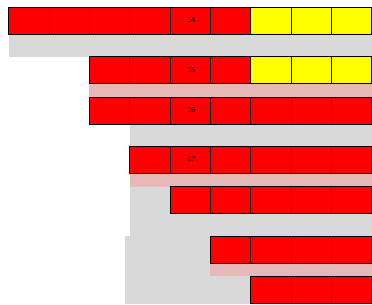

Holdoversigt	
Total antal	Klubnavn
73	Slive IK
57	IF Jarl Arden
46	Hobro

= Vej/Road
 = Brandbælte

Indkørsel

C05 Ridehallen					
Nr.	Antal	Klubnavn	Nr.	Antal	Klubnavn
1	14	Slive IK	15	7	Slive IK 3 stk. - Hobro 4 stk.
2	7	Slive IK	16	7	Hobro
3	4	Slive IK	17	6	Hobro
4	7	Slive IK	18	9	Hobro 4 stk. - IF Jarl Arden 5 stk.
5	7	Slive IK	19	7	Hobro 1 stk. - IF Jarl Arden 6 stk.
6	4	Slive IK	20	1	Hobro
7	3	Slive IK	21	7	IF Jarl Arden
8	7	Slive IK	22	9	IF Jarl Arden
9	7	Slive IK	23	1	IF Jarl Arden
10	9	Slive IK	24	9	IF Jarl Arden
11	2	Slive IK	25	7	IF Jarl Arden
12	7	Slive IK	26	1	IF Jarl Arden
13	2	Slive IK	27	7	IF Jarl Arden
14	9	Slive IK 3 stk. - Hobro 6 stk.	28	9	IF Jarl Arden
					Total 200