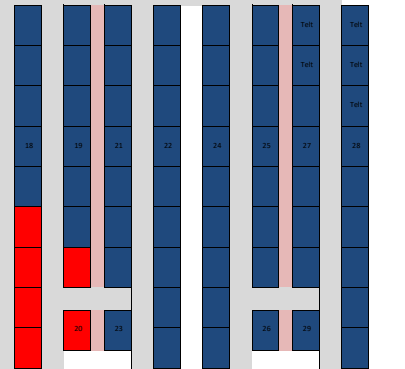

Holdoversigt	
Total antal	Klubnavn
73	Slive IK
57	IF Jarl Arden
46	Hobro

= Vej/Road
 = Brandbælte

Indkørsel

C05 Ridehallen					
Nr.	Antal	Klubnavn	Nr.	Antal	Klubnavn
1	14	Slive IK	15	7	Slive IK 3 stk. - Hobro 4 stk.
2	7	Slive IK	16	7	Hobro
3	4	Slive IK	17	6	Hobro
4	7	Slive IK	18	9	Hobro 4 stk. - IF Jarl Arden 5 stk.
5	7	Slive IK	19	7	Hobro 1 stk. - IF Jarl Arden 6 stk.
6	4	Slive IK	20	1	Hobro
7	3	Slive IK	21	7	IF Jarl Arden
8	7	Slive IK	22	9	IF Jarl Arden
9	7	Slive IK	23	1	IF Jarl Arden
10	9	Slive IK	24	9	IF Jarl Arden
11	2	Slive IK	25	7	IF Jarl Arden
12	7	Slive IK	26	1	IF Jarl Arden
13	2	Slive IK	27	7	IF Jarl Arden
14	9	Slive IK 3 stk. - Hobro 6 stk.	28	9	IF Jarl Arden
					Total 200