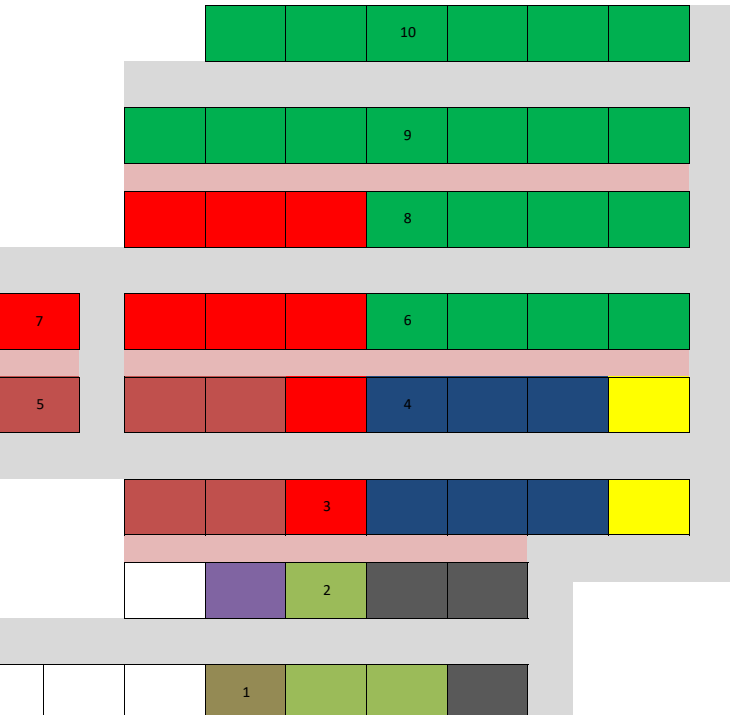

Camping Nøvling		
Nr.	Antal	Klubnavn
1	7	1 faxe L - 2 faxe B - 1 allerød
2	5	1 sola - 1 faxe b - 2 allerød
3	7	øenstrohe 2 - Våganes 1 - Herlufs 3 - Egense
4	7	øenstrohe 2 - Våganes 1 - Herlufs 3 - Egense
5	1	Tus Obenstrohe
6	7	Våganes 3 stk - Juelsminde 4 stk.
7	1	Våganes
8	7	Våganes 3 stk - Juelsminde 4 stk.
9	7	Juelsminde
10	6	Juelsminde
11	11	B 73 Slagelse
12	3	B 73 Slagelse
13	3	B 73 Slagelse
14	7	B 73 Slagelse
15	7	B 73 Slagelse
16	11	B 73 Slagelse
Total		97

Indkørsel

Indkørsel

- = Vej/Road
- = Brandbælte

Holdoversigt	
Total antal	Klubnavn
23	Juelsminde
9	Våganes FK
6	Herlufsholm
2	Egense
31	B 73 Slagelse

5	Tus Obenstrohe
3	Allerød
3	Faxe Boldklub
1	Sola FK
1	Faxe Ladeplads