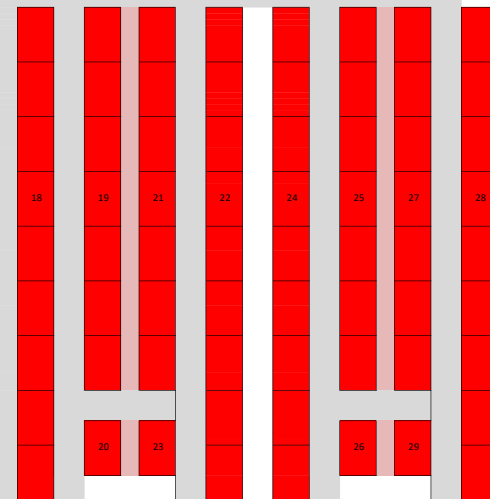

Holdoversigt	
Total antal	Klubnavn
112	Skive IK
90	Rebild Syd
9	BK Skjold

= Vej/Road
 = Brandbælte

Indkørsel

C05 Ridehallen					
Nr.	Antal	Klubnavn	Nr.	Antal	Klubnavn
1	14	Skive IK	15	7	Skive IK
2	7	Skive IK	16	7	Skive IK
3	4	Skive IK	17	6	Skive IK
4	7	Skive IK	18	9	Rebild Syd
5	7	Skive IK	19	7	Rebild Syd
6	4	Skive IK	20	1	Rebild Syd
7	3	Skive IK	21	7	Rebild Syd
8	7	Skive IK	22	9	Rebild Syd
9	7	Skive IK	23	1	Rebild Syd
10	3	Skive IK	24	9	Rebild Syd
11	2	Skive IK	25	7	Rebild Syd
12	7	Skive IK	26	1	Rebild Syd
13	2	Skive IK	27	7	Rebild Syd
14	9	Skive IK	28	9	Rebild Syd
			29	1	Rebild Syd
			30	9	BK Skjold 5 stk. - Rebild Syd 4 stk.
			31	7	BK Skjold 4 stk. - Rebild Syd 3 stk.
			32	1	Rebild Syd
			33	6	Rebild Syd
			34	6	Rebild Syd
			35	1	Rebild Syd
			36	1	Rebild Syd
			37	5	Skive IK
			38	3	Skive IK
			39	3	Skive IK
			Total	213	