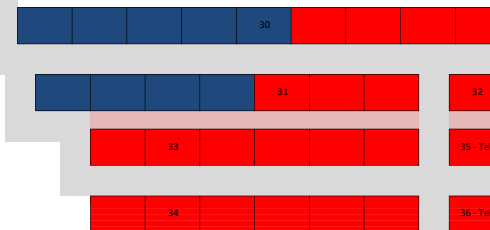

Holdoversigt	
Total antal	Klubnavn
112	Skive IK
90	Rebild Syd
9	BK Skjold

= Vej/Road
 = Brandbælte

Indkørsel

C05 Ridehallen					
Nr.	Antal	Klubnavn	Nr.	Antal	Klubnavn
1	14	Skive IK	15	7	Skive IK
2	7	Skive IK	16	7	Skive IK
3	4	Skive IK	17	6	Skive IK
4	7	Skive IK	18	9	Rebild Syd
5	7	Skive IK	19	7	Rebild Syd
6	4	Skive IK	20	1	Rebild Syd
7	3	Skive IK	21	7	Rebild Syd
8	7	Skive IK	22	9	Rebild Syd
9	7	Skive IK	23	1	Rebild Syd
10	3	Skive IK	24	9	Rebild Syd
11	2	Skive IK	25	7	Rebild Syd
12	7	Skive IK	26	1	Rebild Syd
13	2	Skive IK	27	7	Rebild Syd
14	9	Skive IK	28	9	Rebild Syd
			29	1	Rebild Syd
			30	9	BK Skjold 5 stk. - Rebild Syd 4 stk.
			31	7	BK Skjold 4 stk. - Rebild Syd 3 stk.
			32	1	Rebild Syd
			33	6	Rebild Syd
			34	6	Rebild Syd
			35	1	Rebild Syd
			36	1	Rebild Syd
			37	5	Skive IK
			38	3	Skive IK
			39	3	Skive IK
			Total	213	