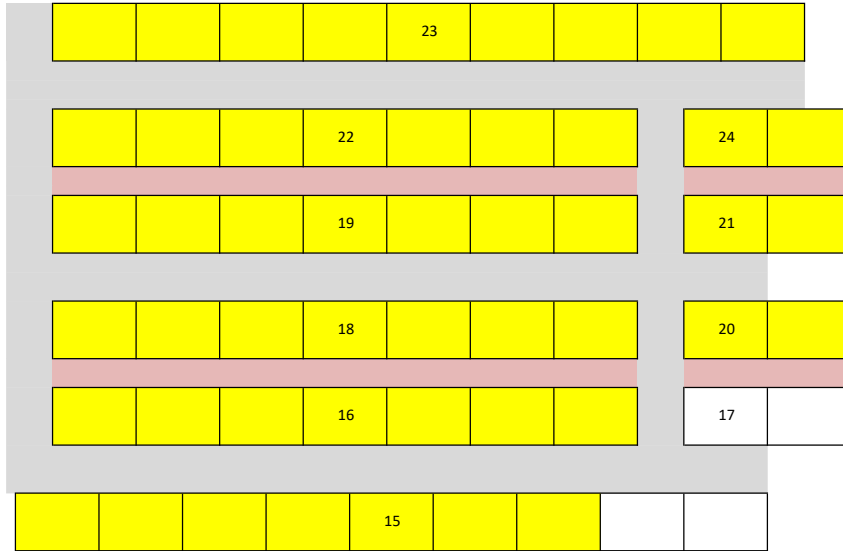

Indkørsel

= Vej/Road  
= Brandbælte

Camping Sinding					
Nr.	Antal	Klubnavn	Nr.	Antal	Klubnavn
1	12	Fri	15	9	Ledøje-Smørum Fodbold 7 stk. - 2 Fri
2	7	Fri	16	7	Ledøje-Smørum Fodbold
3	4	Fri	17	2	Fri
4	7	Sjørring 2 stk. - Koldby 3 stk. - Holbæk 1	18	7	Ledøje-Smørum Fodbold
5	5	Sjørring 2 stk. - Koldby/hørdum 4 stk.	19	7	Ledøje-Smørum Fodbold
6	4	Fri	20	2	Ledøje-Smørum Fodbold
7	3	Fri	21	2	Ledøje-Smørum Fodbold
8	7	Sjørring/Koldby Hørdum	22	7	Ledøje-Smørum Fodbold
9	6	Sjørring/Koldby Hørdum	23	8	Ledøje-Smørum Fodbold
10	3	Aabyhøj IF	24	2	Ledøje-Smørum Fodbold
11	3	Aabyhøj IF			
12	6	Aabyhøj IF			
13	9	Aabyhøj IF			
14	3	Aabyhøj IF	Total	132	