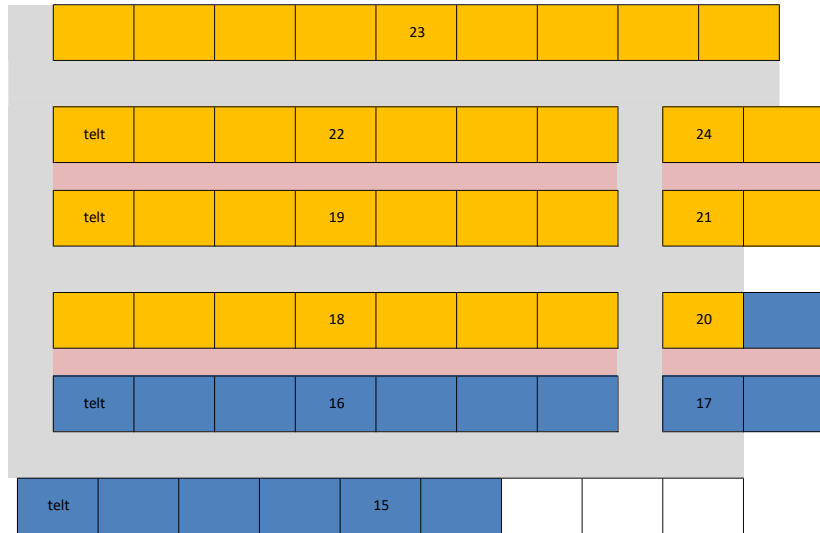

Indkørsel

= Vej/Road
= Brandbælte

Camping Nøvling					
Nr.	Antal	Klubnavn	Nr.	Antal	Klubnavn
1	7	Sjørring B	15	9	Svinninge 5 stk. - 4 fri
2	7	Sjørring B	16	7	Svinninge
3	4	Sjørring B	17	2	Svinninge
4	7	Sjørring 3 stk. - Aabyhøj 4 stk.	18	7	Ledøje-Smørum
5	5	Sjørring 2 stk. - Aabyhøj 5 stk.	19	7	Ledøje-Smørum
6	3	Aabyhøj	20	2	Svinninge
7	3	Aabyhøj	21	2	Ledøje-Smørum
8	7	Aabyhøj 5 stk. - Koldby 2 stk.	22	7	Ledøje-Smørum
9	6	Aabyhøj 4 stk. - Koldby 2 stk.	23	8	Ledøje-Smørum
10	3	Koldby 1 stk. 2 fri.	24	2	Ledøje-Smørum
11	3	Koldby 1 stk. 2 fri.	25	7	Sjørring B 3 stk. - 4 fri
12	6	Fri	26	3	Sjørring B
13	9	Fri	27	3	fri
14	3	Fri	Total	139	